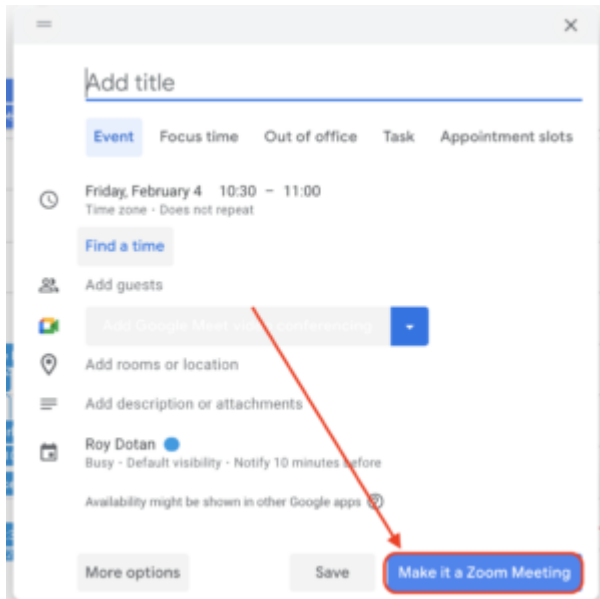

- Suchen Sie nach Ihren Zendesk-Tickets
- Das Zendesk-Widget befindet sich jetzt unter Ihrer Workstation-Startseite (Tickets, die dem Endbenutzer zugewiesen sind)

Layout-Korrekturen

FIXED

Verbessertes Drag-and-Drop-Erlebnis (Mac)

FIXED

Banner und Loader sind zu nahe beieinander

FIXED

Über Seitendetails

FIXED

Layout zum Verbinden der App, wenn der App-Name gesucht wird

FIXED

„Add another device“ (Ein weiteres Gerät hinzufügen)-Scrolling

Verbesserungen der App-Integrationen

Google Calendar

- Die Methode „Make it a Zoom Meeting“ (Zu einem Zoom Meeting machen) zum Einrichten von Zoom Meetings wird jetzt unterstützt

- Die Schaltfläche „Show More“ (Mehr anzeigen) öffnet eine Seite mit den nächsten 10 Meetings des Endnutzers